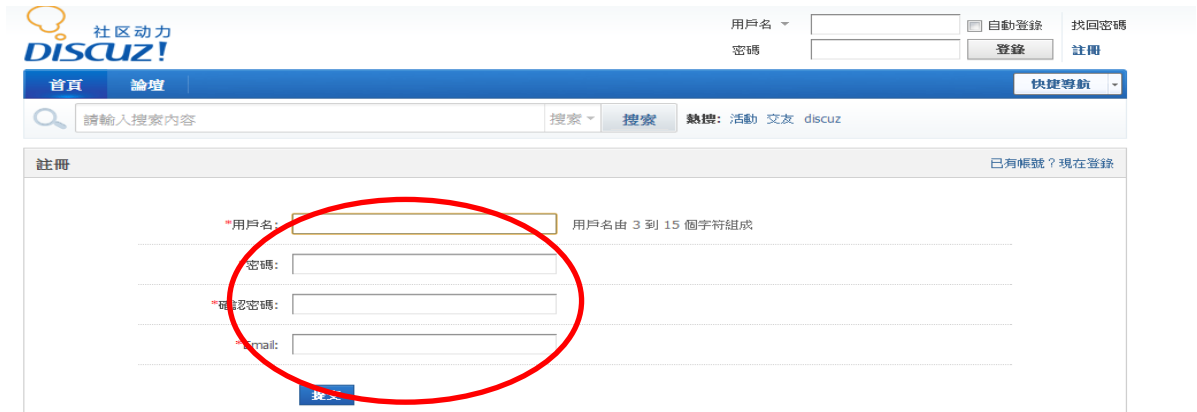

課程討論區使用說明

一、用學號及學校信箱註冊：

二、註冊介面如下：用戶名：學號 信箱：學號@mail.dyu.edu.tw

之後到學校信箱收認證信，若帳號或密碼有問題請找黃泯錡助教。

三、用學號及密碼登錄後，點 102-1 音樂風格與詮釋

四、回應老師的問題 例：點 3. 為什麼「浪漫」後於下方發表回覆即可